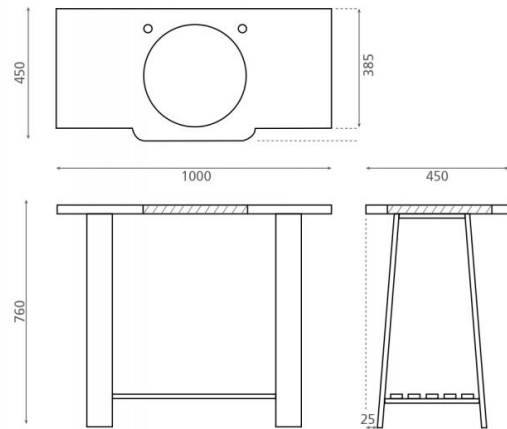

Mueble con lavabo Miami

Ref. 8110 BL

1000 x 450 x 760 mm. (BL)

Características

Mueble de madera natural
Encimera lacada disponible en blanco,
gris mate y negro mate
Lavabo Miami